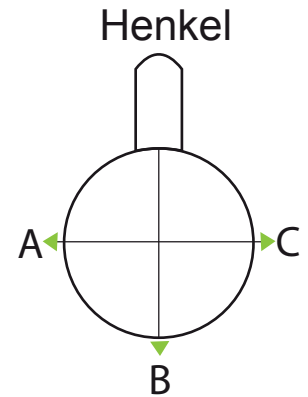

Tassenvorlage Standard

Werbung >> Print >> Textilveredelung

A

Henkel links
handle position left side

B

Mitte - gegenüber Henkel
handle position opposite

C

Henkel rechts
handle position right side

Vorlage Tasse Standard etwa 350 ml